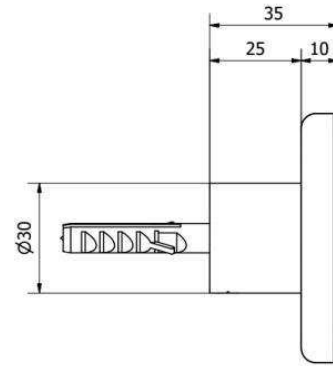

CC08NM

Product Description

Wallmount hook

diameter: $2^{11/16}$ "
overall projection: $1^{3/8}$ "

FINISHES

Standard
Polished chrome (pc)

Custom
15 custom finishes available
(ask your local Aquabrace authorized dealer for details)

AQUABRASS

| ELENCO PARTI | | | |
|--------------|-----------|--------------------------|----|
| ELEM | CODICE | DESCRIZIONE | QT |
| 1 | AQ0014957 | Marmo per gancio Ø68 H10 | 1 |
| 2 | AC0012537 | Supporto marmo Ø30 H30 | 1 |
| 3 | AQ0013370 | Grano inox M6x5 p.c. | 1 |
| 4 | AQ0010626 | Vite per tassello Ø4 L50 | 1 |
| 5 | AS0012536 | Inserto a muro Ø20 H12 | 1 |
| 6 | AQ0010660 | Tassello Ø8 L40 | 1 |